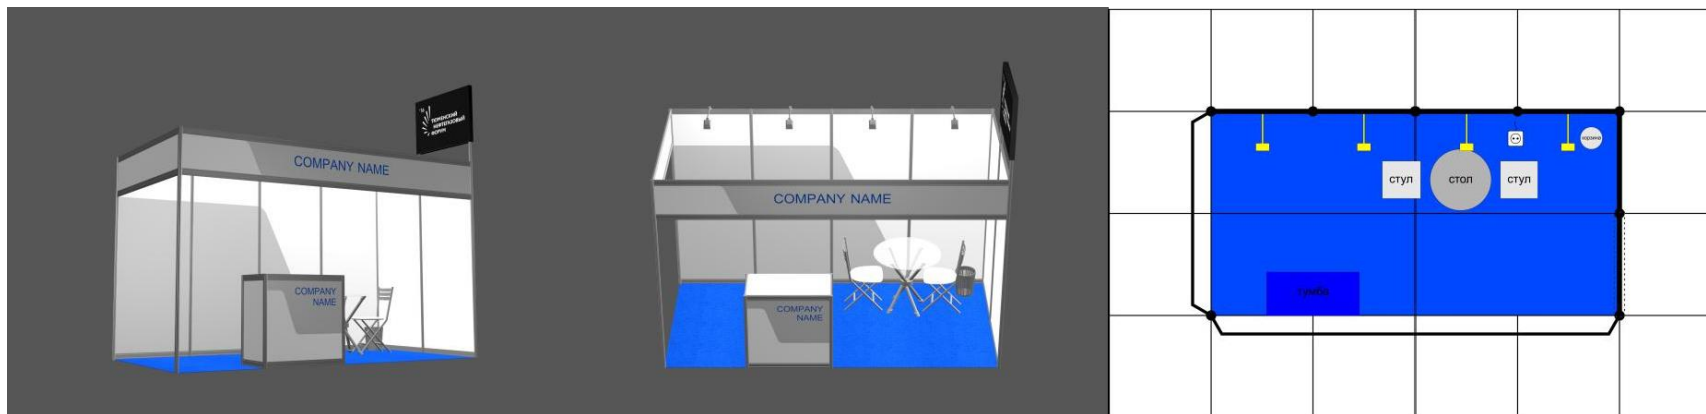

УСЛОВИЯ УЧАСТИЯ В ЭКСПОЗИЦИИ ТНФ-2018

	ПАКЕТ «СТАНДАРТ»		ПАКЕТ «ПРЕМИУМ»	
	79 900	134 900	198 900	289 900
СТОИМОСТЬ (руб.)*				
Аренда выставочной площади	4 м ²	8 м ²	4 м ²	8 м ²
Базовое оснащение стенда	Octanorm	Octanorm	ЛДСП	ЛДСП
• конструирование стенда			•	•
• брендирование фризовой панели и стойки- ресепшн в соответствии с фирменным стилем экспонента	•	•	•	•
• напольное покрытие - ковролин				
• стойка-ресепшн	Octanorm	Octanorm	ЛДСП	ЛДСП
• освещение - светильники (SPOT)	2 шт	4 шт	3 шт	4 шт
• блок розеток (1,5 кВт)	1 шт	1 шт	1 шт	1 шт
• комплект мебели:				
- стол круглый	1 шт	1 шт	1 шт	1 шт
- стул барный	1 шт	1 шт	1 шт	1 шт
- стул мягкий	2 шт	3 шт	2 шт	3 шт
- буклетница	X	X	1 шт	1 шт
- корзина для мусора	1 шт	1 шт	1 шт	1 шт
- вешалка настенная	X	X	X	1 шт
Полноцветная графика в соответствии с фирменным стилем экспонента (исходные материалы предоставляет экспонент)	X		•	
ТВ-панель 50' с usb-портом	X		•	
Маркетинговые возможности	<ul style="list-style-type: none"> • Размещение логотипа компании и информации о компании в официальном каталоге форума 		<ul style="list-style-type: none"> • Размещение логотипа компании и информации о компании в официальном каталоге форума • Размещение логотипа компании на сайте форума в разделе «Выставка» • Демонстрационный ролик на ТВ-панели в общей зоне экспозиции (не более 2 минут) 	
Аккредитация экспонента	1 чел	2 чел	1 чел	2 чел
- работа представителей компании на стенде				
- посещение общей зоны форума				
Участие представителя компании в форуме в качестве участника (пакет «Стандарт»)	X	X	2 чел	2 чел

СТЕНДЫ И ОБОРУДОВАНИЕ

ОБРАЗЦЫ СТЕНДА ПАКЕТ "СТАНДАРТ"

4 кв.м (линейный)

4 кв.м (угловой)

8 кв.м (линейный)

8 кв.м (угловой)

ОБРАЗЦЫ СТЕНДА ПАКЕТ "ПРЕМИУМ"

4 кв.м (линейный) – ТИП 1

4 кв.м (линейный) – ТИП 2

4 кв.м (угловой) - ТИП 1

4 кв.м (угловой) - ТИП 2

8 кв.м (угловой) – ТИП 1

8 кв.м (линейный) – ТИП 2

ПРИМЕР ОФОРМЛЕНИЯ

Стенд категории ПРЕМИУМ (угловой) 8 кв.м.