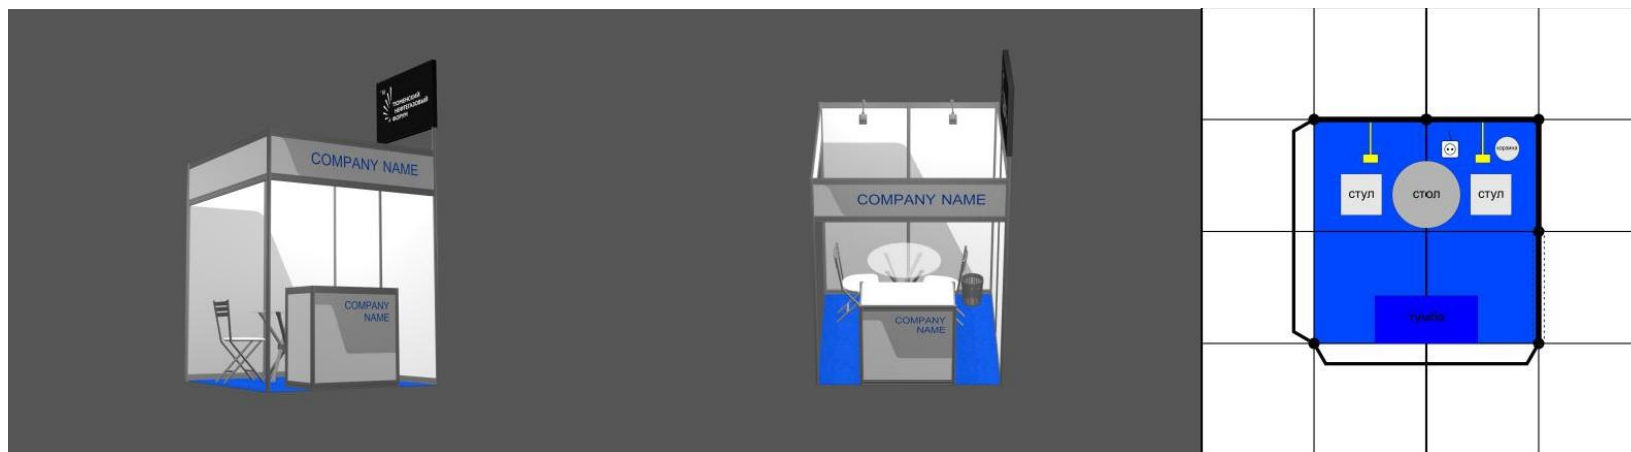

УСЛОВИЯ УЧАСТИЯ В ЭКСПОЗИЦИИ ТНФ-2018

	ПАКЕТ «СТАНДАРТ»		ПАКЕТ «ПРЕМИУМ»	
	79 900	134 900	198 900	289 900
СТОИМОСТЬ (руб.)*				
Аренда выставочной площади	4 м ²	8 м ²	4 м ²	8 м ²
Базовое оснащение стенда	Octanorm	Octanorm	ЛДСП	ЛДСП
• конструирование стенда			•	•
• брендирование фризовой панели и стойки- ресепшн в соответствии с фирменным стилем экспонента	•	•	•	•
• напольное покрытие - ковролин				
• стойка-ресепшн	Octanorm	Octanorm	ЛДСП	ЛДСП
• освещение - светильники (SPOT)	2 шт	4 шт	3 шт	4 шт
• блок розеток (1,5 кВт)	1 шт	1 шт	1 шт	1 шт
• комплект мебели:				
- стол круглый	1 шт	1 шт	1 шт	1 шт
- стул барный	1 шт	1 шт	1 шт	1 шт
- стул мягкий	2 шт	3 шт	2 шт	3 шт
- буклетница	X	X	1 шт	1 шт
- корзина для мусора	1 шт	1 шт	1 шт	1 шт
- вешалка настенная	X	X	X	1 шт
Полноцветная графика в соответствии с фирменным стилем экспонента (исходные материалы предоставляет экспонент)	X		•	
ТВ-панель 50' с usb-портом	X		•	
Маркетинговые возможности	<ul style="list-style-type: none"> • Размещение логотипа компании и информации о компании в официальном каталоге форума 		<ul style="list-style-type: none"> • Размещение логотипа компании и информации о компании в официальном каталоге форума • Размещение логотипа компании на сайте форума в разделе «Выставка» • Демонстрационный ролик на ТВ-панели в общей зоне экспозиции (не более 2 минут) 	
Аккредитация экспонента	1 чел	2 чел	1 чел	2 чел
- работа представителей компании на стенде				
- посещение общей зоны форума				
Участие представителя компании в форуме в качестве участника (пакет «Стандарт»)	X	X	2 чел	2 чел

СТЕНДЫ И ОБОРУДОВАНИЕ

ОБРАЗЦЫ СТЕНДА ПАКЕТ "СТАНДАРТ"

4 кв.м (линейный)

4 кв.м (угловой)

8 кв.м (линейный)

8 кв.м (угловой)

ОБРАЗЦЫ СТЕНДА ПАКЕТ "ПРЕМИУМ"

4 кв.м (линейный) – ТИП 1

4 кв.м (линейный) – ТИП 2

4 кв.м (угловой) - ТИП 1

4 кв.м (угловой) - ТИП 2

8 кв.м (угловой) – ТИП 1

8 кв.м (линейный) – ТИП 2

ПРИМЕР ОФОРМЛЕНИЯ

Стенд категории ПРЕМИУМ (угловой) 8 кв.м.