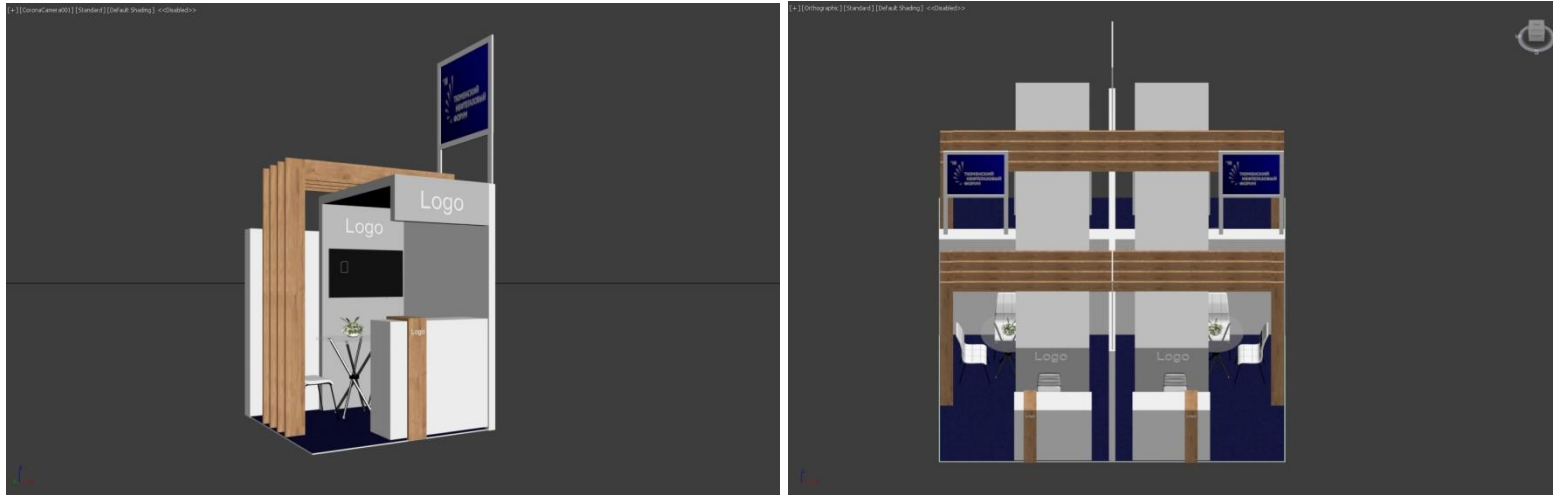

УСЛОВИЯ УЧАСТИЯ В ЭКСПОЗИЦИИ ТНФ-2018

	ПАКЕТ «СТАНДАРТ»		ПАКЕТ «ПРЕМИУМ»	
	79 900	134 900	198 900	289 900
СТОИМОСТЬ (руб.)*				
Аренда выставочной площади	4 м ²	8 м ²	4 м ²	8 м ²
Базовое оснащение стенда	Octanorm	Octanorm	ЛДСП	ЛДСП
• конструирование стенда			•	•
• брендирование фризовой панели и стойки- ресепшн в соответствии с фирменным стилем экспонента	•	•	•	•
• напольное покрытие - ковролин				
• стойка-ресепшн	Octanorm	Octanorm	ЛДСП	ЛДСП
• освещение - светильники (SPOT)	2 шт	4 шт	3 шт	4 шт
• блок розеток (1,5 кВт)	1 шт	1 шт	1 шт	1 шт
• комплект мебели:				
- стол круглый	1 шт	1 шт	1 шт	1 шт
- стул барный	1 шт	1 шт	1 шт	1 шт
- стул мягкий	2 шт	3 шт	2 шт	3 шт
- буклетница	X	X	1 шт	1 шт
- корзина для мусора	1 шт	1 шт	1 шт	1 шт
- вешалка настенная	X	X	X	1 шт
Полноцветная графика в соответствии с фирменным стилем экспонента (исходные материалы предоставляет экспонент)	X		•	
ТВ-панель 50' с usb-портом	X		•	
Маркетинговые возможности	<ul style="list-style-type: none"> • Размещение логотипа компании и информации о компании в официальном каталоге форума 		<ul style="list-style-type: none"> • Размещение логотипа компании и информации о компании в официальном каталоге форума • Размещение логотипа компании на сайте форума в разделе «Выставка» • Демонстрационный ролик на ТВ-панели в общей зоне экспозиции (не более 2 минут) 	
Аккредитация экспонента	1 чел	2 чел	1 чел	2 чел
- работа представителей компании на стенде				
- посещение общей зоны форума				
Участие представителя компании в форуме в качестве участника (пакет «Стандарт»)	X	X	2 чел	2 чел

СТЕНДЫ И ОБОРУДОВАНИЕ

ОБРАЗЦЫ СТЕНДА ПАКЕТ "СТАНДАРТ"

4 кв.м (линейный)

4 кв.м (угловой)

8 кв.м (линейный)

8 кв.м (угловой)

ОБРАЗЦЫ СТЕНДА ПАКЕТ "ПРЕМИУМ"

4 кв.м (линейный) – ТИП 1

4 кв.м (линейный) – ТИП 2

4 кв.м (угловой) - ТИП 1

4 кв.м (угловой) - ТИП 2

8 кв.м (угловой) – ТИП 1

8 кв.м (линейный) – ТИП 2

ПРИМЕР ОФОРМЛЕНИЯ

Стенд категории ПРЕМИУМ (угловой) 8 кв.м.