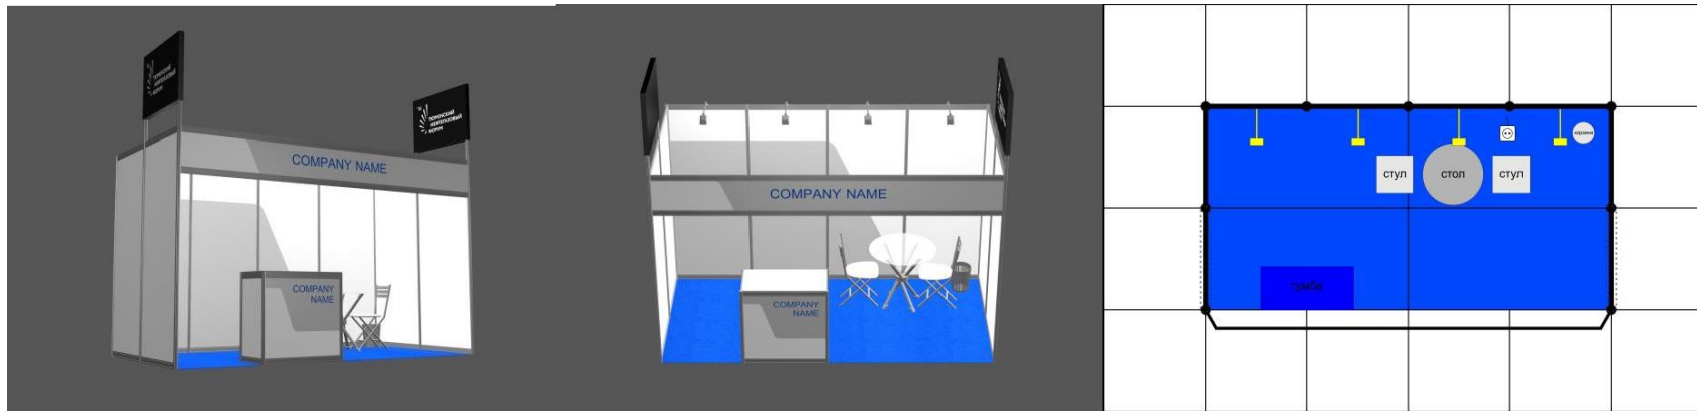

УСЛОВИЯ УЧАСТИЯ В ЭКСПОЗИЦИИ ТНФ-2018

	ПАКЕТ «СТАНДАРТ»		ПАКЕТ «ПРЕМИУМ»	
	79 900	134 900	198 900	289 900
СТОИМОСТЬ (руб.)*				
Аренда выставочной площади	4 м ²	8 м ²	4 м ²	8 м ²
Базовое оснащение стенда	Octanorm	Octanorm	ЛДСП	ЛДСП
• конструирование стенда			•	•
• брендирование фризовой панели и стойки- ресепшн в соответствии с фирменным стилем экспонента	•	•	•	•
• напольное покрытие - ковролин				
• стойка-ресепшн	Octanorm	Octanorm	ЛДСП	ЛДСП
• освещение - светильники (SPOT)	2 шт	4 шт	3 шт	4 шт
• блок розеток (1,5 кВт)	1 шт	1 шт	1 шт	1 шт
• комплект мебели:				
- стол круглый	1 шт	1 шт	1 шт	1 шт
- стул барный	1 шт	1 шт	1 шт	1 шт
- стул мягкий	2 шт	3 шт	2 шт	3 шт
- буклетница	X	X	1 шт	1 шт
- корзина для мусора	1 шт	1 шт	1 шт	1 шт
- вешалка настенная	X	X	X	1 шт
Полноцветная графика в соответствии с фирменным стилем экспонента (исходные материалы предоставляет экспонент)	X		•	
ТВ-панель 50' с usb-портом	X		•	
Маркетинговые возможности	<ul style="list-style-type: none"> • Размещение логотипа компании и информации о компании в официальном каталоге форума 		<ul style="list-style-type: none"> • Размещение логотипа компании и информации о компании в официальном каталоге форума • Размещение логотипа компании на сайте форума в разделе «Выставка» • Демонстрационный ролик на ТВ-панели в общей зоне экспозиции (не более 2 минут) 	
Аккредитация экспонента	1 чел	2 чел	1 чел	2 чел
- работа представителей компании на стенде				
- посещение общей зоны форума				
Участие представителя компании в форуме в качестве участника (пакет «Стандарт»)	X	X	2 чел	2 чел

СТЕНДЫ И ОБОРУДОВАНИЕ

ОБРАЗЦЫ СТЕНДА ПАКЕТ "СТАНДАРТ"

4 кв.м (линейный)

4 кв.м (угловой)

8 кв.м (линейный)

8 кв.м (угловой)

ОБРАЗЦЫ СТЕНДА ПАКЕТ "ПРЕМИУМ"

4 кв.м (линейный) – ТИП 1

4 кв.м (линейный) – ТИП 2

4 кв.м (угловой) - ТИП 1

4 кв.м (угловой) - ТИП 2

8 кв.м (угловой) – ТИП 1

8 кв.м (линейный) – ТИП 2

ПРИМЕР ОФОРМЛЕНИЯ

Стенд категории ПРЕМИУМ (угловой) 8 кв.м.