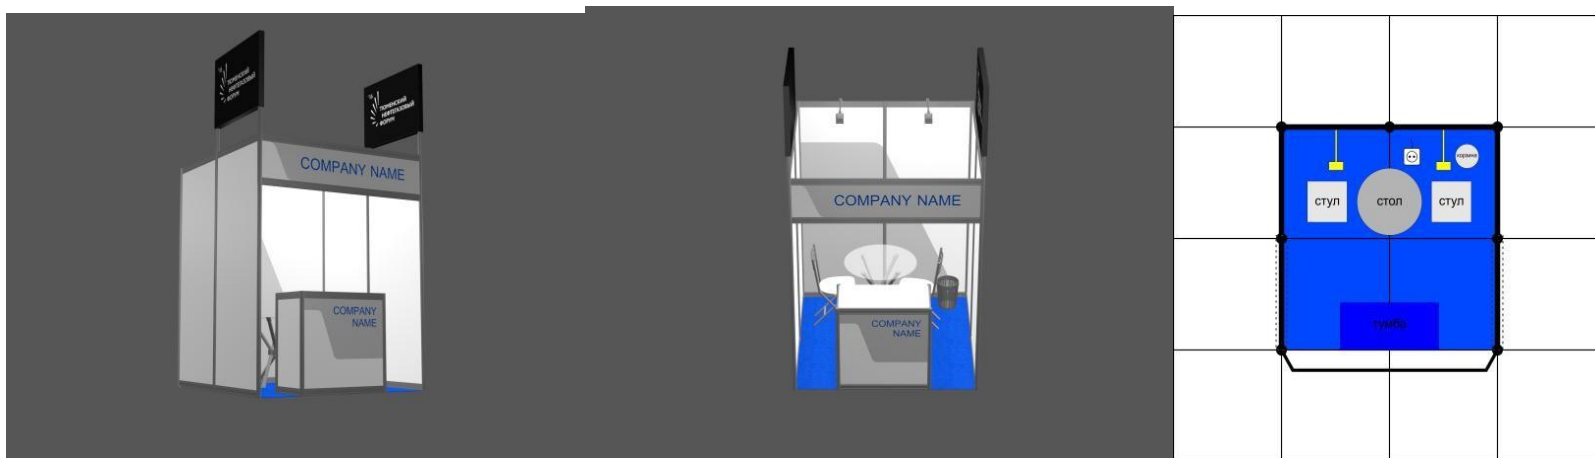

УСЛОВИЯ УЧАСТИЯ В ЭКСПОЗИЦИИ ТНФ-2018

	ПАКЕТ «СТАНДАРТ»		ПАКЕТ «ПРЕМИУМ»	
	79 900	134 900	198 900	289 900
СТОИМОСТЬ (руб.)*				
Аренда выставочной площади	4 м ²	8 м ²	4 м ²	8 м ²
Базовое оснащение стенда	Octanorm	Octanorm	ЛДСП	ЛДСП
• конструирование стенда			•	•
• брендирование фризовой панели и стойки- ресепшн в соответствии с фирменным стилем экспонента	•	•	•	•
• напольное покрытие - ковролин				
• стойка-ресепшн	Octanorm	Octanorm	ЛДСП	ЛДСП
• освещение - светильники (SPOT)	2 шт	4 шт	3 шт	4 шт
• блок розеток (1,5 кВт)	1 шт	1 шт	1 шт	1 шт
• комплект мебели:				
- стол круглый	1 шт	1 шт	1 шт	1 шт
- стул барный	1 шт	1 шт	1 шт	1 шт
- стул мягкий	2 шт	3 шт	2 шт	3 шт
- буклетница	X	X	1 шт	1 шт
- корзина для мусора	1 шт	1 шт	1 шт	1 шт
- вешалка настенная	X	X	X	1 шт
Полноцветная графика в соответствии с фирменным стилем экспонента (исходные материалы предоставляет экспонент)	X		•	
ТВ-панель 50' с usb-портом	X		•	
Маркетинговые возможности	<ul style="list-style-type: none"> • Размещение логотипа компании и информации о компании в официальном каталоге форума 		<ul style="list-style-type: none"> • Размещение логотипа компании и информации о компании в официальном каталоге форума • Размещение логотипа компании на сайте форума в разделе «Выставка» • Демонстрационный ролик на ТВ-панели в общей зоне экспозиции (не более 2 минут) 	
Аккредитация экспонента	1 чел	2 чел	1 чел	2 чел
- работа представителей компании на стенде				
- посещение общей зоны форума				
Участие представителя компании в форуме в качестве участника (пакет «Стандарт»)	X	X	2 чел	2 чел

СТЕНДЫ И ОБОРУДОВАНИЕ

ОБРАЗЦЫ СТЕНДА ПАКЕТ "СТАНДАРТ"

4 кв.м (линейный)

4 кв.м (угловой)

8 кв.м (линейный)

8 кв.м (угловой)

ОБРАЗЦЫ СТЕНДА ПАКЕТ "ПРЕМИУМ"

4 кв.м (линейный) – ТИП 1

4 кв.м (линейный) – ТИП 2

4 кв.м (угловой) - ТИП 1

4 кв.м (угловой) - ТИП 2

8 кв.м (угловой) – ТИП 1

8 кв.м (линейный) – ТИП 2

ПРИМЕР ОФОРМЛЕНИЯ

Стенд категории ПРЕМИУМ (угловой) 8 кв.м.