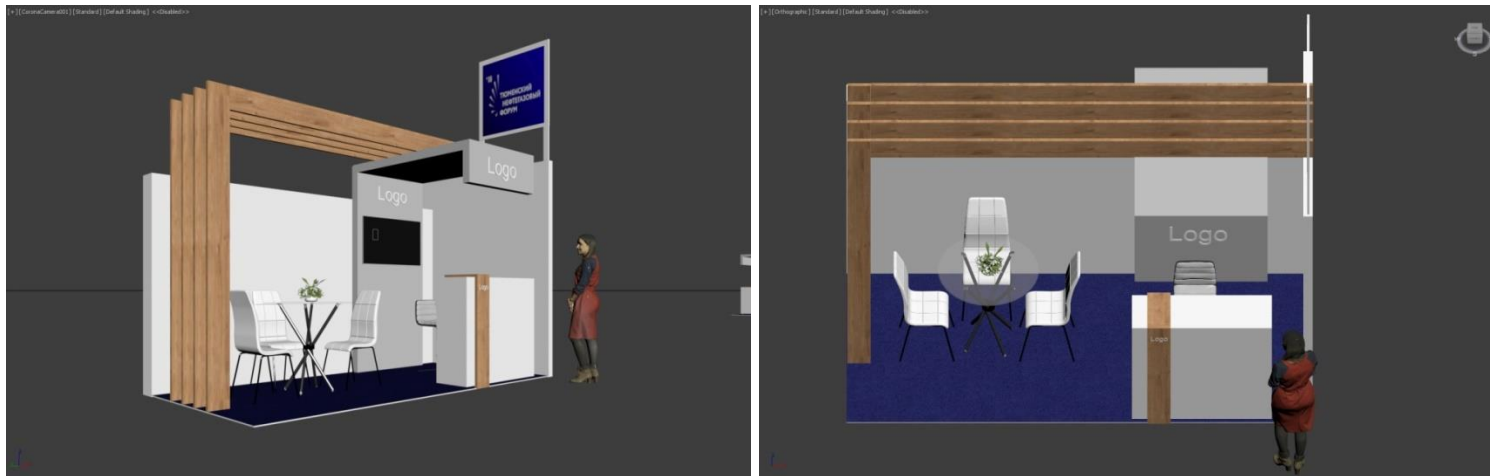

УСЛОВИЯ УЧАСТИЯ В ЭКСПОЗИЦИИ ТНФ-2018

	ПАКЕТ «СТАНДАРТ»		ПАКЕТ «ПРЕМИУМ»	
	79 900	134 900	198 900	289 900
СТОИМОСТЬ (руб.)*				
Аренда выставочной площади	4 м ²	8 м ²	4 м ²	8 м ²
Базовое оснащение стенда	Octanorm	Octanorm	ЛДСП	ЛДСП
• конструирование стенда			•	•
• брендирование фризовой панели и стойки- ресепшн в соответствии с фирменным стилем экспонента	•	•	•	•
• напольное покрытие - ковролин				
• стойка-ресепшн	Octanorm	Octanorm	ЛДСП	ЛДСП
• освещение - светильники (SPOT)	2 шт	4 шт	3 шт	4 шт
• блок розеток (1,5 кВт)	1 шт	1 шт	1 шт	1 шт
• комплект мебели:				
- стол круглый	1 шт	1 шт	1 шт	1 шт
- стул барный	1 шт	1 шт	1 шт	1 шт
- стул мягкий	2 шт	3 шт	2 шт	3 шт
- буклетница	X	X	1 шт	1 шт
- корзина для мусора	1 шт	1 шт	1 шт	1 шт
- вешалка настенная	X	X	X	1 шт
Полноцветная графика в соответствии с фирменным стилем экспонента (исходные материалы предоставляет экспонент)	X		•	
ТВ-панель 50' с usb-портом	X		•	
Маркетинговые возможности	<ul style="list-style-type: none"> • Размещение логотипа компании и информации о компании в официальном каталоге форума 		<ul style="list-style-type: none"> • Размещение логотипа компании и информации о компании в официальном каталоге форума • Размещение логотипа компании на сайте форума в разделе «Выставка» • Демонстрационный ролик на ТВ-панели в общей зоне экспозиции (не более 2 минут) 	
Аккредитация экспонента	1 чел	2 чел	1 чел	2 чел
- работа представителей компании на стенде				
- посещение общей зоны форума				
Участие представителя компании в форуме в качестве участника (пакет «Стандарт»)	X	X	2 чел	2 чел

СТЕНДЫ И ОБОРУДОВАНИЕ

ОБРАЗЦЫ СТЕНДА ПАКЕТ "СТАНДАРТ"

4 кв.м (линейный)

4 кв.м (угловой)

8 кв.м (линейный)

8 кв.м (угловой)

ОБРАЗЦЫ СТЕНДА ПАКЕТ "ПРЕМИУМ"

4 кв.м (линейный) – ТИП 1

4 кв.м (линейный) – ТИП 2

4 кв.м (угловой) - ТИП 1

4 кв.м (угловой) - ТИП 2

8 кв.м (угловой) – ТИП 1

8 кв.м (линейный) – ТИП 2

ПРИМЕР ОФОРМЛЕНИЯ

Стенд категории ПРЕМИУМ (угловой) 8 кв.м.